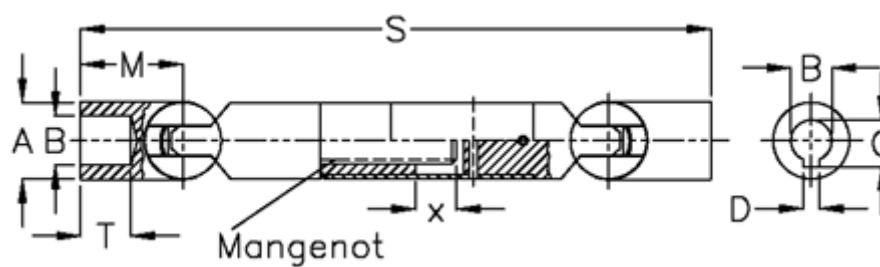

Varenummer: 078601031
Beskrivelse: Kugleled med udtræk 0.860.103.001
s=450 x=30 boring 35 m/not

Mål

A	= 60	T = 42
B H7	= 35	x = 30
C	= 38.3	
D	= 10	
M	= 82.5	
Mangenot	= 6x36x42	
MD max. Nm	= 520	
s	= 450	